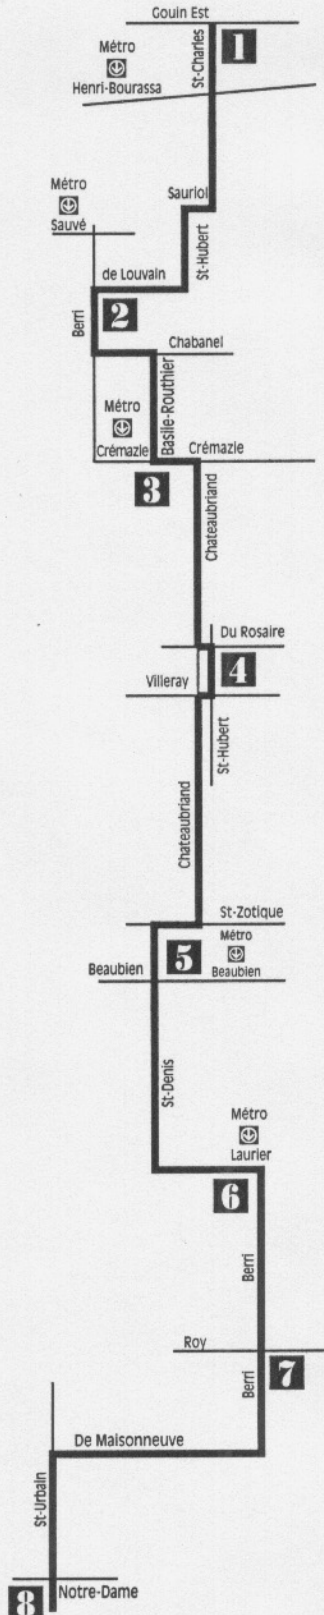

Heures approximatives  
de prédication

Trajet de la  
marche

35<sup>e</sup>

# Marche du Pardon

de Montréal  
Nord-Sud

Vendredi Saint  
06 avril 2007

<b>1</b>	7H30
<b>SAINT-MARON</b> SAINTE-MADELEINE SOPHIE-BARAT	
<b>DÉPART 8H00</b>	
<b>2</b>	8H45
<b>CHRIST-ROI</b>	
<b>3</b>	9H30
<b>SAINT-ALPHONSE</b>	
<b>4</b>	10H15
<b>NOTRE-DAME-DU-ROSAIRE</b>	
<b>DÉPART 11H00</b>	
<b>5</b>	11H40
<b>SAINT-ÉDOUARD</b>	
<b>6</b>	12H40
<b>SAINT-DENIS</b>	
<b>7</b>	13H40
<b>SAINT-LOUIS-DE-FRANCE</b>	
<b>8</b>	15H00
<b>BASILIQUE NOTRE-DAME</b>	